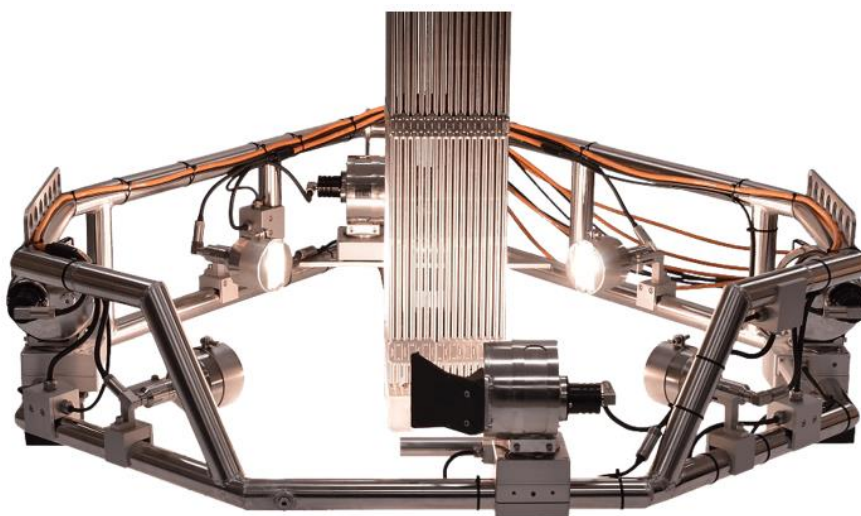

Ahlberg Caméras se réserve le droit de modifier les spécifications sans préavis