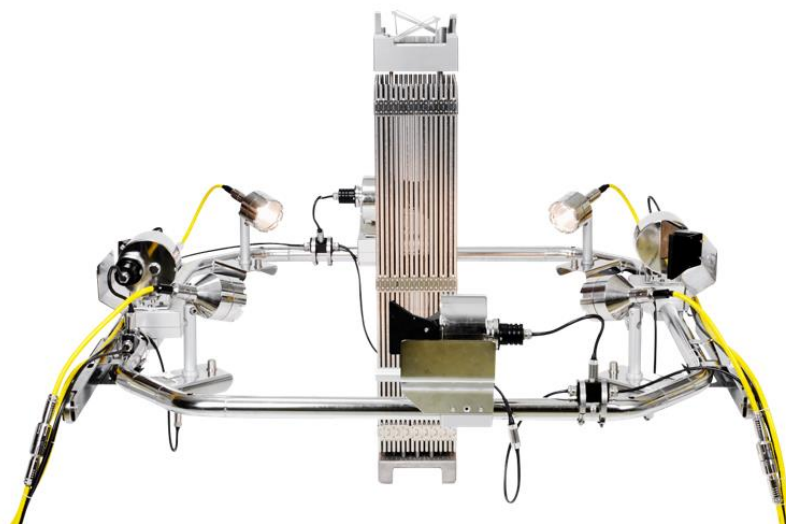

SYSTEME 4-FACES

INSPECTION TELEVISUELLE DES ASSEMBLAGES DU COMBUSTIBLE

L'inspection du combustible sur 4 faces est effectuée lors d'un déchargement régulier d'un EPR pour détecter les anomalies ou défauts du combustible qui peuvent se présenter. Un système de quatre caméras HD montées sur un cadre est placé au-dessus du panier transfert pour enregistrer une vidéo des quatre faces et des embouts inférieurs de chaque assemblage combustible qui défile. Cela permet une vérification immédiate de l'intégrité des assemblages combustibles, sans affecter le parcours critique.

APPLICATIONS

- Inspection télévisuelle du combustible sur quatre faces lors d'un déchargement régulier, sans affecter le chemin critique
- 5ème caméra ou fonction d'inclinaison pour l'inspection des embouts inférieurs
- Système clé en main adapté au client avec matériels, logiciel, installation et mise en service, pour une utilisation prête à l'emploi
- Logiciel d'inspection du combustible à 4 faces personnalisé inclus, comprenant l'enregistrement vidéo, la lecture des fichiers enregistrés, le ralenti en mode lecture, la saisie de texte et entrée audio dans les fichiers enregistrés, et la mesure d'images.

AVANTAGES

- Inspection simultanée des quatre côtés et de l'embout inférieur des assemblages combustibles.
- Des capacités étendues de zoom, 10X optique et 10X numérique, facilitant la recherche d'anomalies surfacique des barres de combustible.
- Le moniteur peut basculer entre le mode d'affichage une face ou quatre faces simultanément.
- Logiciels d'analyse disponibles, par ex. logiciel de mesure de déformation pour le calcul instantané de la flexion des barres combustibles.
- Possibilité de diffuser de la vidéo sur le réseau informatique des CNPE