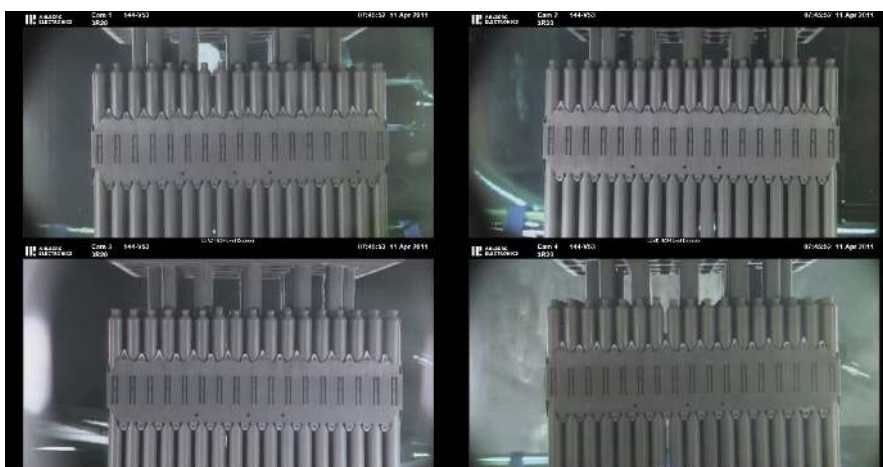

Ahlberg Caméras se réserve le droit de modifier les spécifications sans préavis