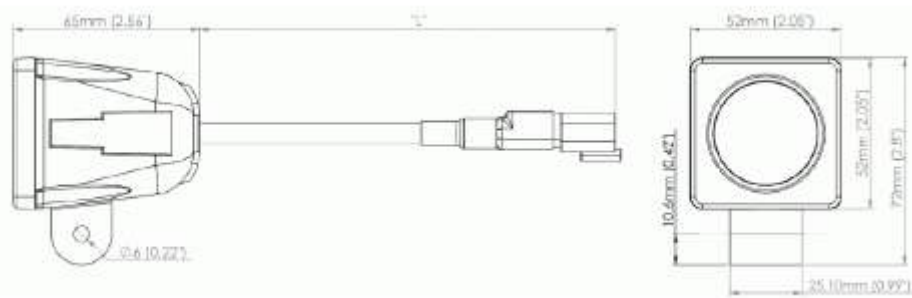

Ahlberg Cameras se réserve le droit de modifier les spécifications sans préavis