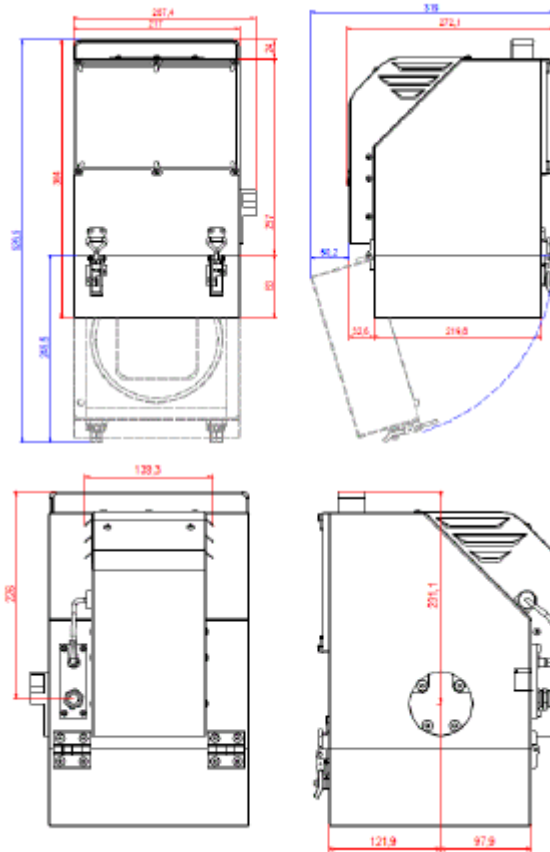

Ahlberg Cameras se réserve le droit de modifier les spécifications sans préavis